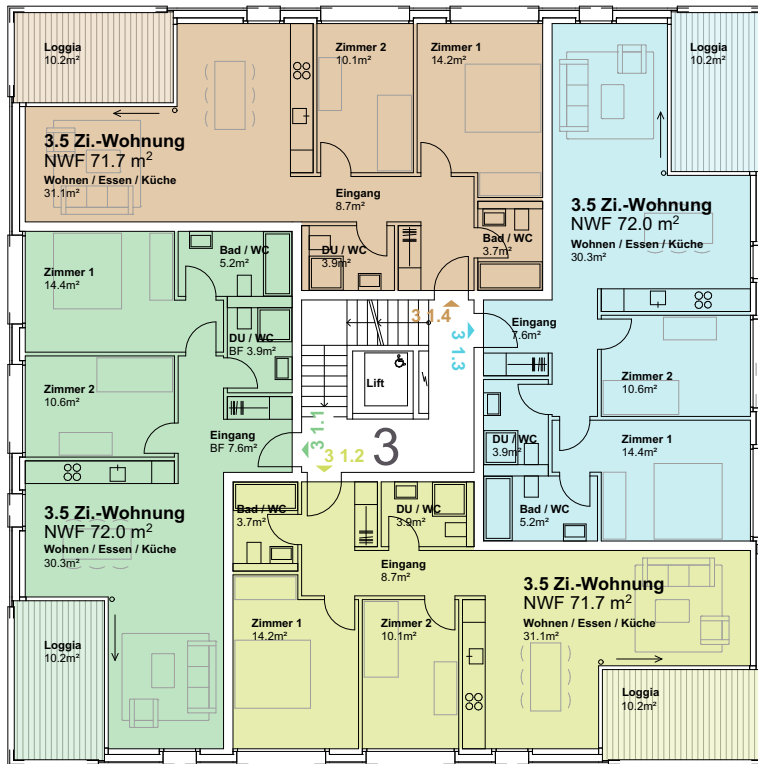

1. Obergeschoss

Geschoss
1. Obergeschoss

Zimmer
3.5

Nettowoohnfläche
72.0 m²

Geschoss
1. Obergeschoss

Zimmer
3.5

Nettowoohnfläche
71.7 m²

Geschoss
1. Obergeschoss

Zimmer
3.5

Nettowoohnfläche
72.0 m²

Geschoss
1. Obergeschoss

Zimmer
3.5

Nettowoohnfläche
71.7 m²