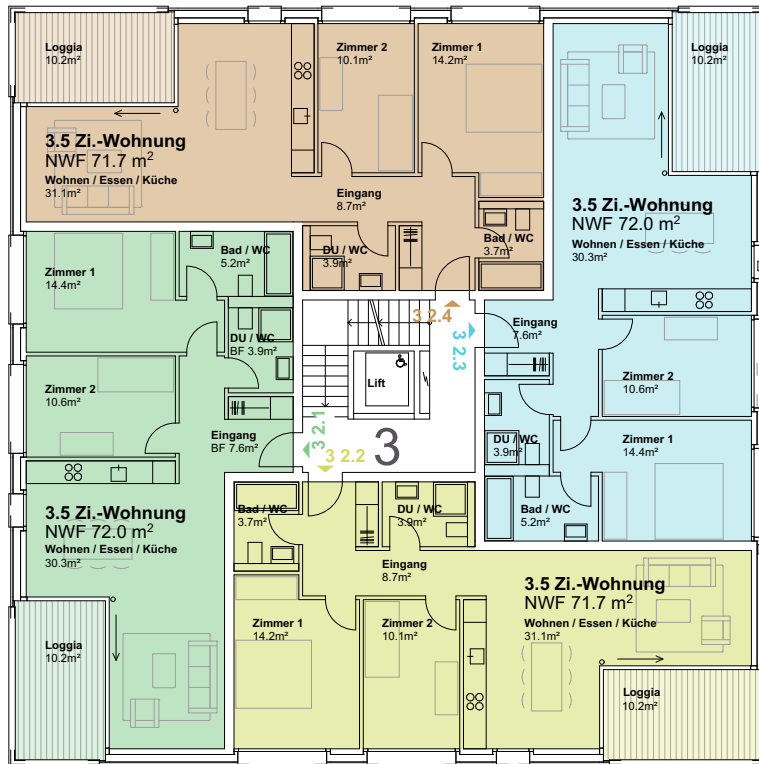

2. Obergeschoss

Geschoss
2. Obergeschoss

Zimmer
3.5

Nettowoohnfläche
72.0 m²

Geschoss
2. Obergeschoss

Zimmer
3.5

Nettowoohnfläche
71.7 m²

Geschoss
2. Obergeschoss

Zimmer
3.5

Nettowoohnfläche
72.0 m²

Geschoss
2. Obergeschoss

Zimmer
3.5

Nettowoohnfläche
71.7 m²