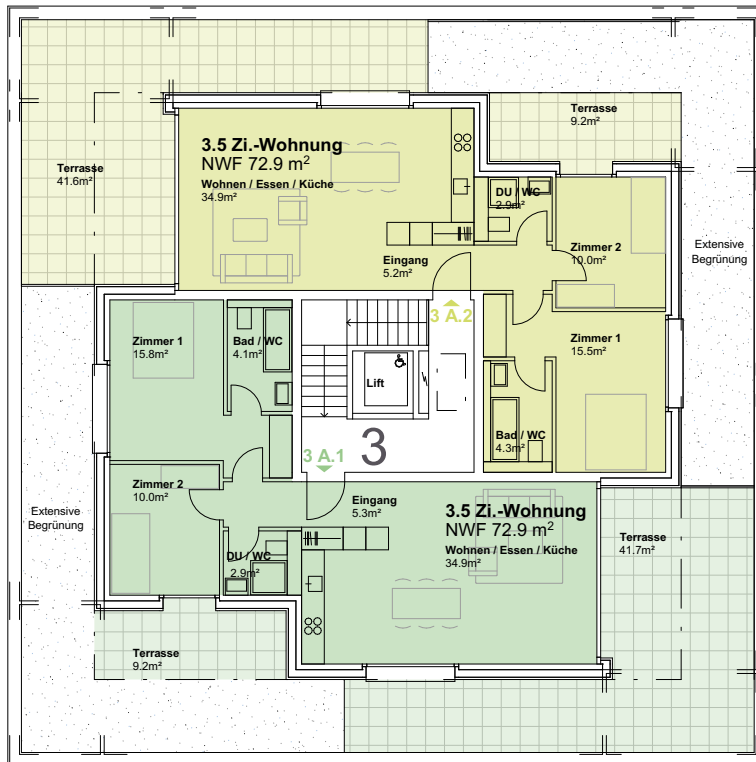

Attikageschoss

Geschoss  
Attikageschoss

Zimmer  
3.5

Nettowoohnfläche  
72.9 m<sup>2</sup>

Geschoss  
Attikageschoss

Zimmer  
3.5

Nettowoohnfläche  
72.9 m<sup>2</sup>