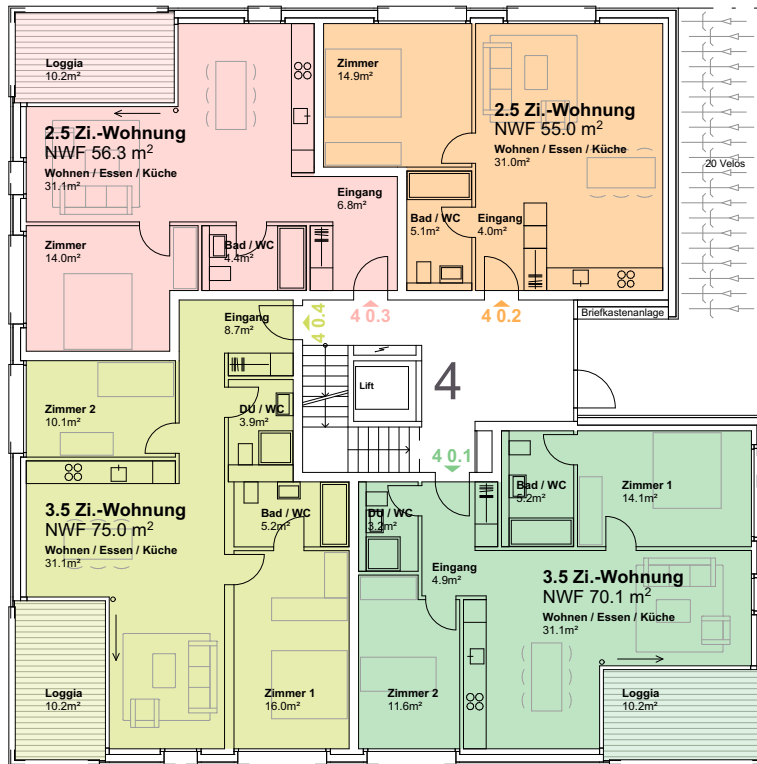

Erdgeschoss

Geschoss
Erdgeschoss

Zimmer
3.5

Nettowoohnfläche
70.1 m²

Geschoss
Erdgeschoss

Zimmer
2.5

Nettowoohnfläche
55.0 m²

Geschoss
Erdgeschoss

Zimmer
2.5

Nettowoohnfläche
56.3 m²

Geschoss
Erdgeschoss

Zimmer
3.5

Nettowoohnfläche
75.0 m²