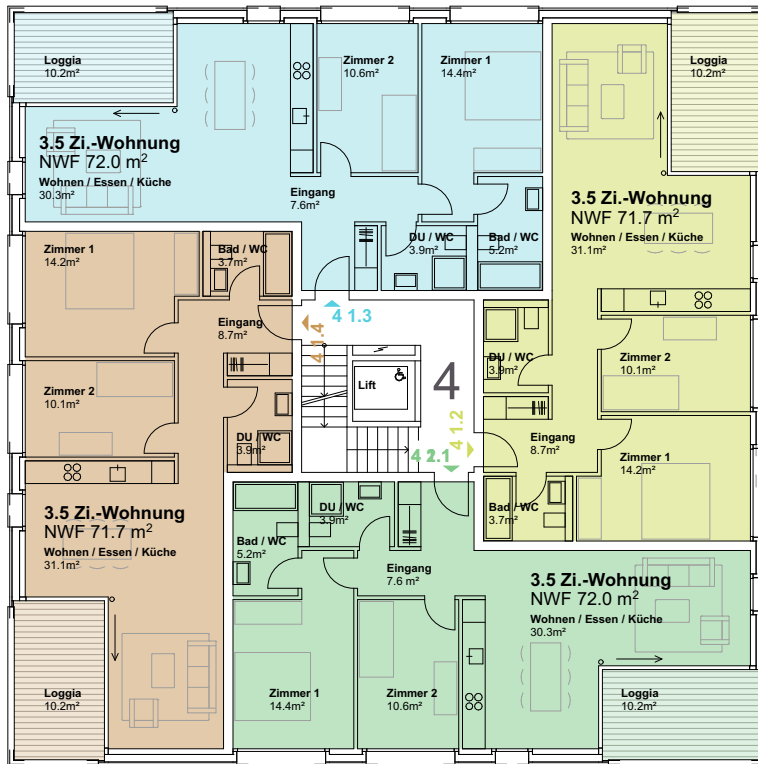

1. Obergeschoss

Geschoss  
1. Obergeschoss

Zimmer  
3.5

Nettowoohnfläche  
72.0 m<sup>2</sup>

Geschoss  
1. Obergeschoss

Zimmer  
3.5

Nettowoohnfläche  
71.7 m<sup>2</sup>

Geschoss  
1. Obergeschoss

Zimmer  
3.5

Nettowoohnfläche  
72.0 m<sup>2</sup>

Geschoss  
1. Obergeschoss

Zimmer  
3.5

Nettowoohnfläche  
71.7 m<sup>2</sup>