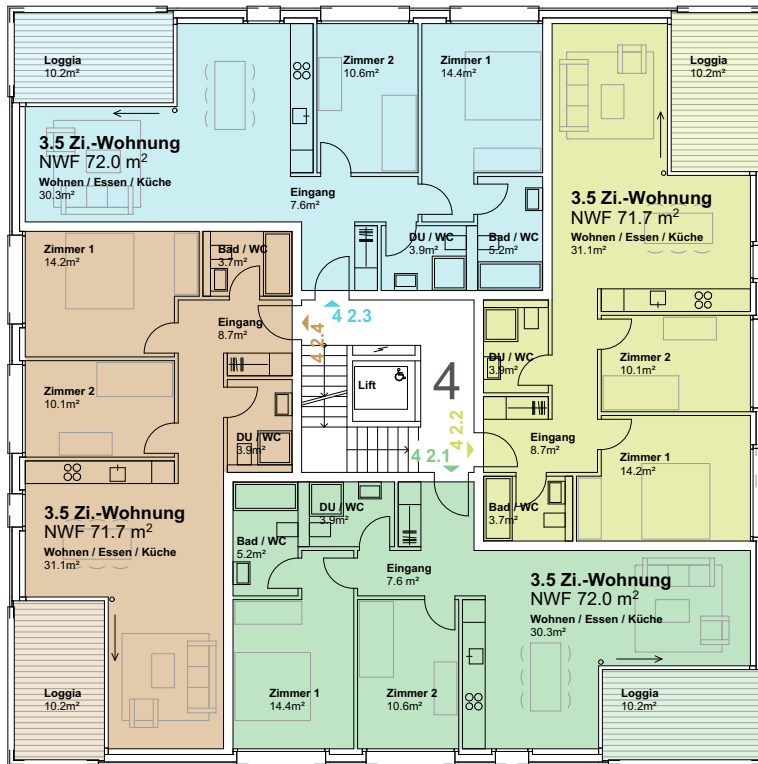

2. Obergeschoss

Geschoss
2. Obergeschoss

Zimmer
3.5

Nettowoohnfläche
72.0 m²

Geschoss
2. Obergeschoss

Zimmer
3.5

Nettowoohnfläche
71.7 m²

Geschoss
2. Obergeschoss

Zimmer
3.5

Nettowoohnfläche
72.0 m²

Geschoss
2. Obergeschoss

Zimmer
3.5

Nettowoohnfläche
71.7 m²