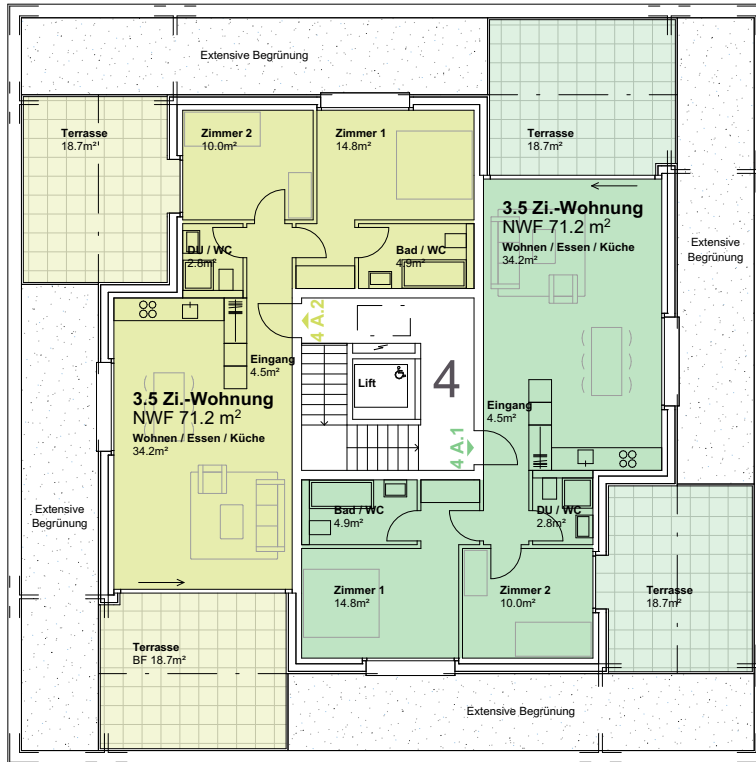

Attikageschoss

Geschoss
Attikageschoss

Zimmer
3.5

Nettowohnfläche
71.2 m²

Geschoss
Attikageschoss

Zimmer
3.5

Nettowohnfläche
71.2 m²