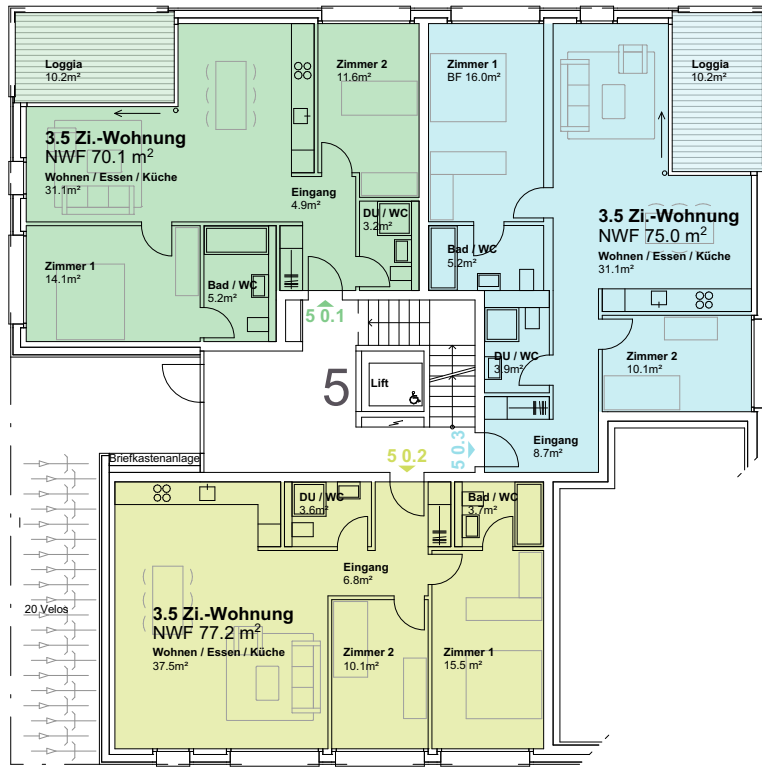

Erdgeschoss

**Geschoss**  
Erdgeschoss

**Zimmer**  
3.5

**Nettowoohnfläche**  
70.1 m<sup>2</sup>

**Geschoss**  
Erdgeschoss

**Zimmer**  
3.5

**Nettowoohnfläche**  
77.2 m<sup>2</sup>

**Geschoss**  
Erdgeschoss

**Zimmer**  
3.5

**Nettowoohnfläche**  
75.0 m<sup>2</sup>