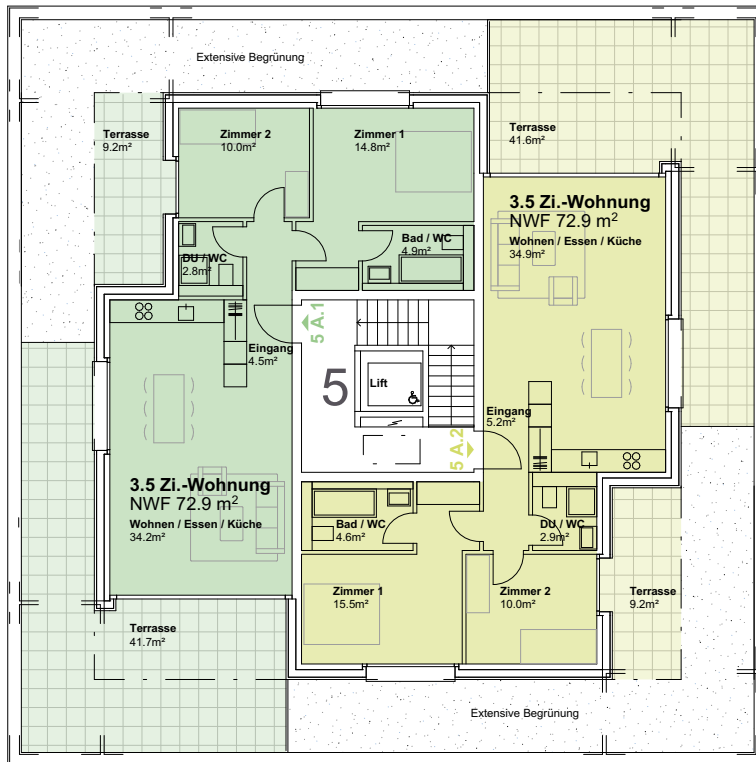

Attikageschoss

Geschoss
Attikageschoss

Zimmer
3.5

Nettowoohnfläche
72.9 m²

Geschoss
Attikageschoss

Zimmer
3.5

Nettowoohnfläche
72.9 m²